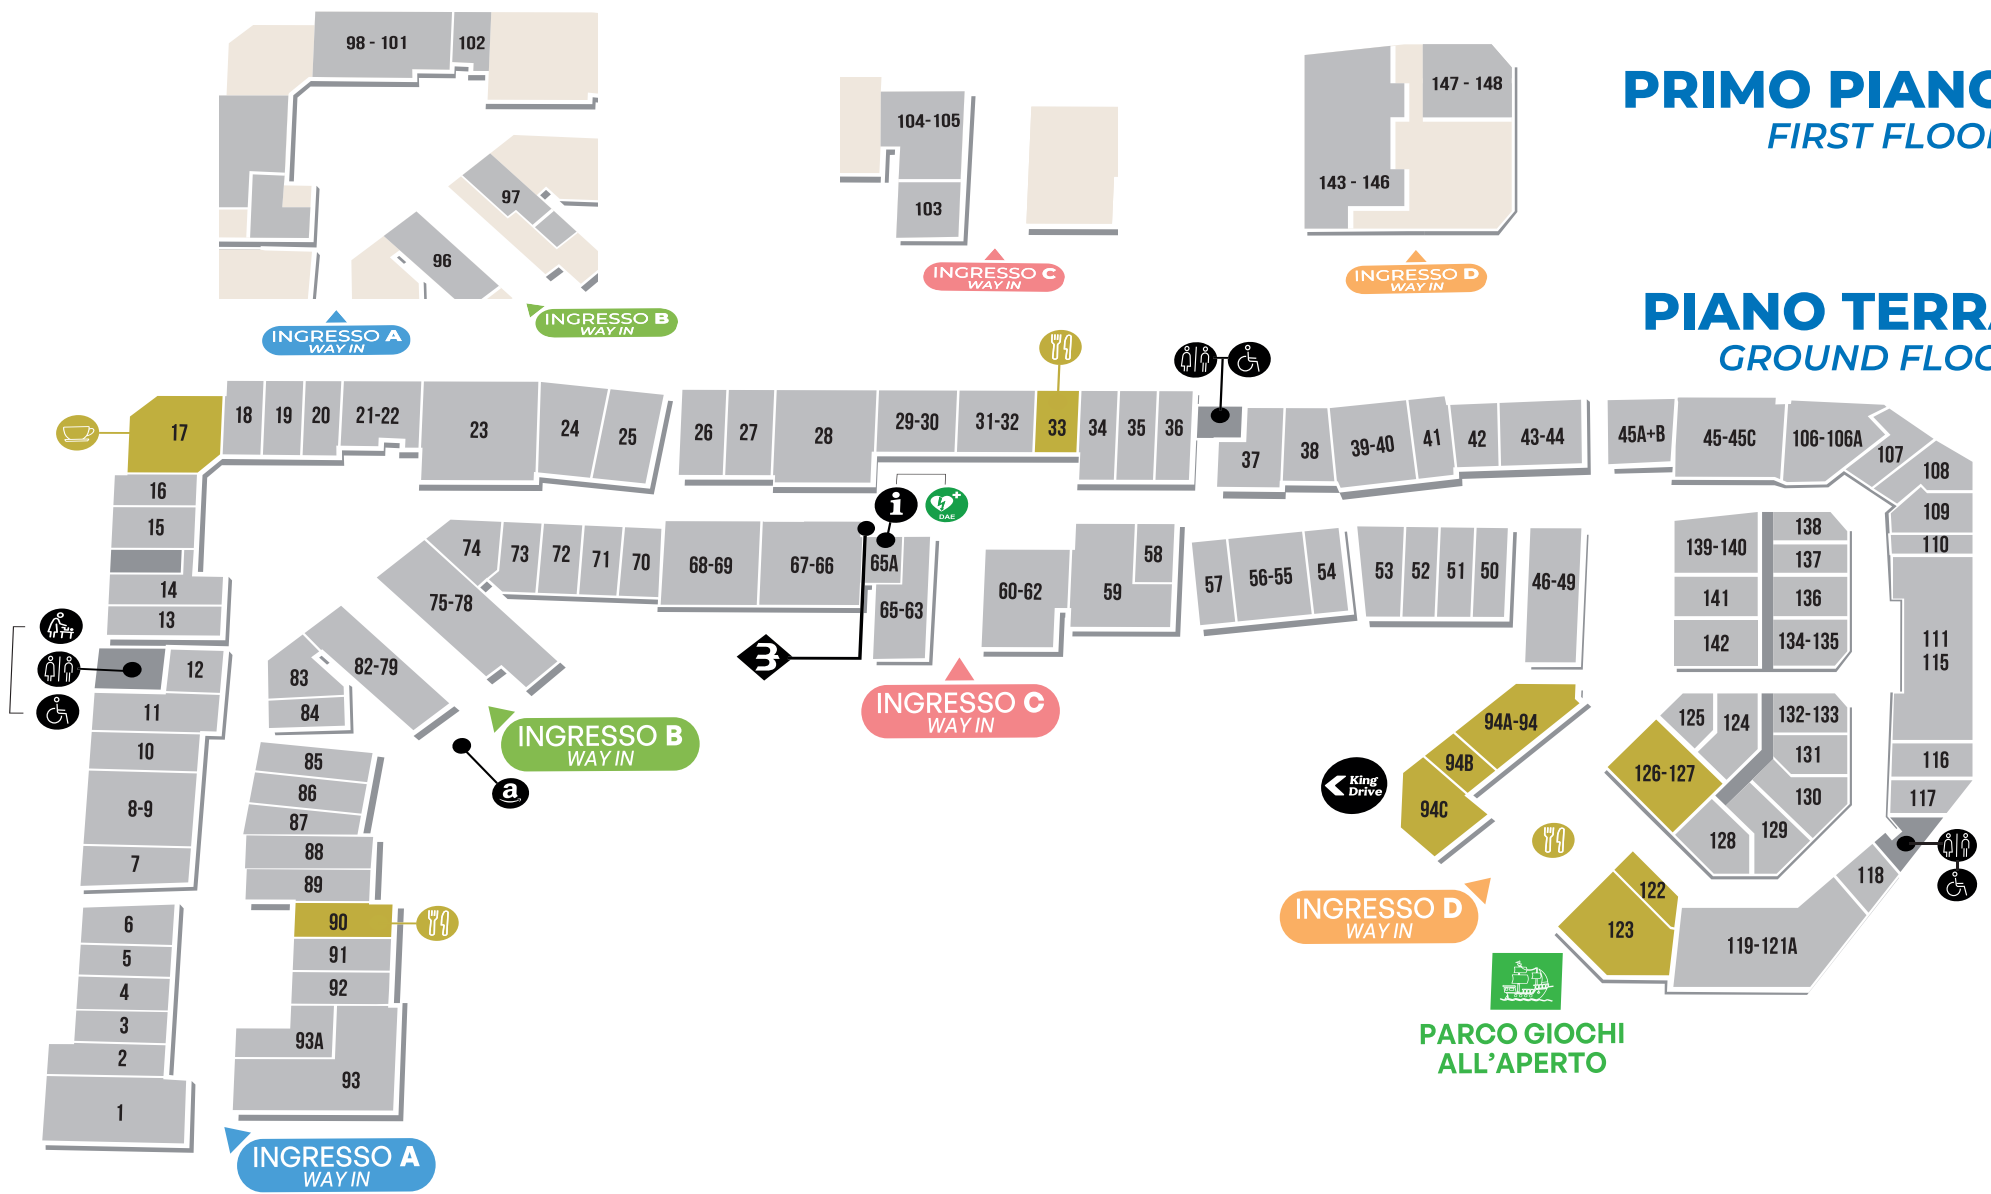

PRIMO PIANO FIRST FLOOR

PIANO TERRA GROUND FLOOR

ABBIGLIAMENTO CLOTHING

55-56	ALCOTT	TEL. 085.84.29.042
28	ANTOLOGIA DIANA GALLESÌ • ELENA MIRÒ • LUISA VIOLA NOTES • TRUSSARDI	TEL. 085.96.14.894
83	ARMATA DI MARE	TEL. 085.95.501
106-106A	BARBUTI	TEL. 085.83.20.005
142	BLUMELANGE	TEL. 085.92.17.290
19	BOTTEGA DEL SARTO	TEL. 085.20.17.478
45-45C	BRANDS OFF PRICE	TEL. 085.20.14.413
119-121A	CALLIOPE	Next Opening
43-44	CAMICISSIMA CAMICISSIMA • NARA CAMICIE	TEL. 085.95.94.10
13	CAMOMILLA ITALIA	TEL. 085.20.41.408
93A	CAPORICCIO	TEL. 085.95.98.13
124	COME IN UNA FAVOLA DUANTE • GIUSEPPE PAPINI • INMACULADA GARCIA REGINA BRIDAL • ROSA CLARA	TEL. 393.20.93.078
8-9	COTTON & SILK	TEL. 085.95.06.235
36	DESIGUAL	TEL. 085.813.71.20
45A+B	ELMAS PHIL	TEL. 085.41.68.437
37	ENRICO COVERI	TEL. 085.95.64.989
85	FACIS	TEL. 085.95.00.748
38	IORELLA RUBINO	TEL. 085.91.89.249
108	FRACOMINA	TEL. 085.91.52.395
73	FRANKIE GARAGE	TEL. 085.95.155
14	GAUDI	TEL. 085.95.06.227
21-22	GENERAL STORE CALVIN KLEIN • LEVI'S	TEL. 085.96.14.678
23	GENERAL STORE OUTDOOR MCS • NORTH SAILS • NAPAPIJRI	TEL. 085.29.73.73
68-69	GENERAL STORE U.S.A TOMMY HILFIGER	TEL. 085.37.73.71
29-30	GS SPORT DICKIES • NEW BALANCE • VANS	TEL. 085.95.96.68
59	GUESS	TEL. 085.95.04.42
53	GUTTERIDGE	TEL. 085.95.131
60-62	HARMONT & BLAINE	TEL. 085.29.25.546
74	HERMITAGE	TEL. 085.95.04.69
139-140	IL LANIFICIO	TEL. 085.37.62.47
25	JACK&JONES	TEL. 085.95.583
107	JOHN RICHMOND	TEL. 375.82.54.920
89	KENNET STREET	TEL. 085.95.91.29
72	KOCCA	TEL. 085.41.65.715
7	LE VIP MILANO	TEL. 085.95.07.797
24	LIU•JO UOMO	TEL. 085.93.95.500
66-67	MARINA MILITARE	TEL. 055.32.81.812
18	MARVILLE	TEL. 085.20.49.223
26	MELTIN'POT	TEL. 085.96.14.841
87	MOTIVI MOTIVI • OLTRE	TEL. 085.91.89.287
86	OPIUM MILANO	TEL. 366.19.62.849
1	REBEL QUEEN BY LIU•JO	TEL. 085.95.535
57	RELISH	TEL. 085.20.11.408
20	RINASCIMENTO	TEL. 085.41.67.137
50	SARTORIA ITALIANA MASSIMILIANO SORVINO • SARTORIA ITALIANA	TEL. 085.44.52.266

16	SATYA	TEL. 085.20.34.771
129	SILVIAN HEACH	TEL. 375.82.54.921
10	SUBLIMEN	TEL. 335.18.96.099
41	TAKE TWO	TEL. 085.20.31.996
111-115	THE B	Next Opening
79-82	TIMBERLAND	TEL. 085.95.576
91	U.S. POLO ASSN.	TEL. 085.41.64.552

ABBIGLIAMENTO SPORTIVO SPORTSWEAR

93	ADIDAS	TEL. 349.97.66.545
3	ARENA	TEL. 085.81.26.571
92	BOXEUR DES RUES BOXEUR DE RUES • MALLOY	TEL. 085.91.52.684
70	CMP	TEL. 085.49.78.847
5	FREDDY	TEL. 018.559.10.695
63-65	PUMA	TEL. 085.99.60.448
11	UNDER ARMOUR	TEL. 085.92.18.832

BAMBINO KIDS

71	HARMONT & BLAINE JUNIOR	TEL. 085.95.94.04
84	ZERO+ BOY LONDON • CARLO PIGNATELLI JUNIOR ICEBERG JUNIOR • PACIOTTI 4US • RELISH SIVIGLIA	TEL. 085.95.97.16

INTIMO UNDERWEAR

75-78	CALZEDONIA-INTIMISSIMI CALZEDONIA • INTIMISSIMI • TEZENIS	TEL. 085.95.04.18
27	GOLDENPOINT	TEL. 085.95.113
6	POMPEA	TEL. 085.90.70.996
15	TRIUMPH	TEL. 085.95.06.107

BELLEZZA E FITNESS BEAUTY AND FITNESS